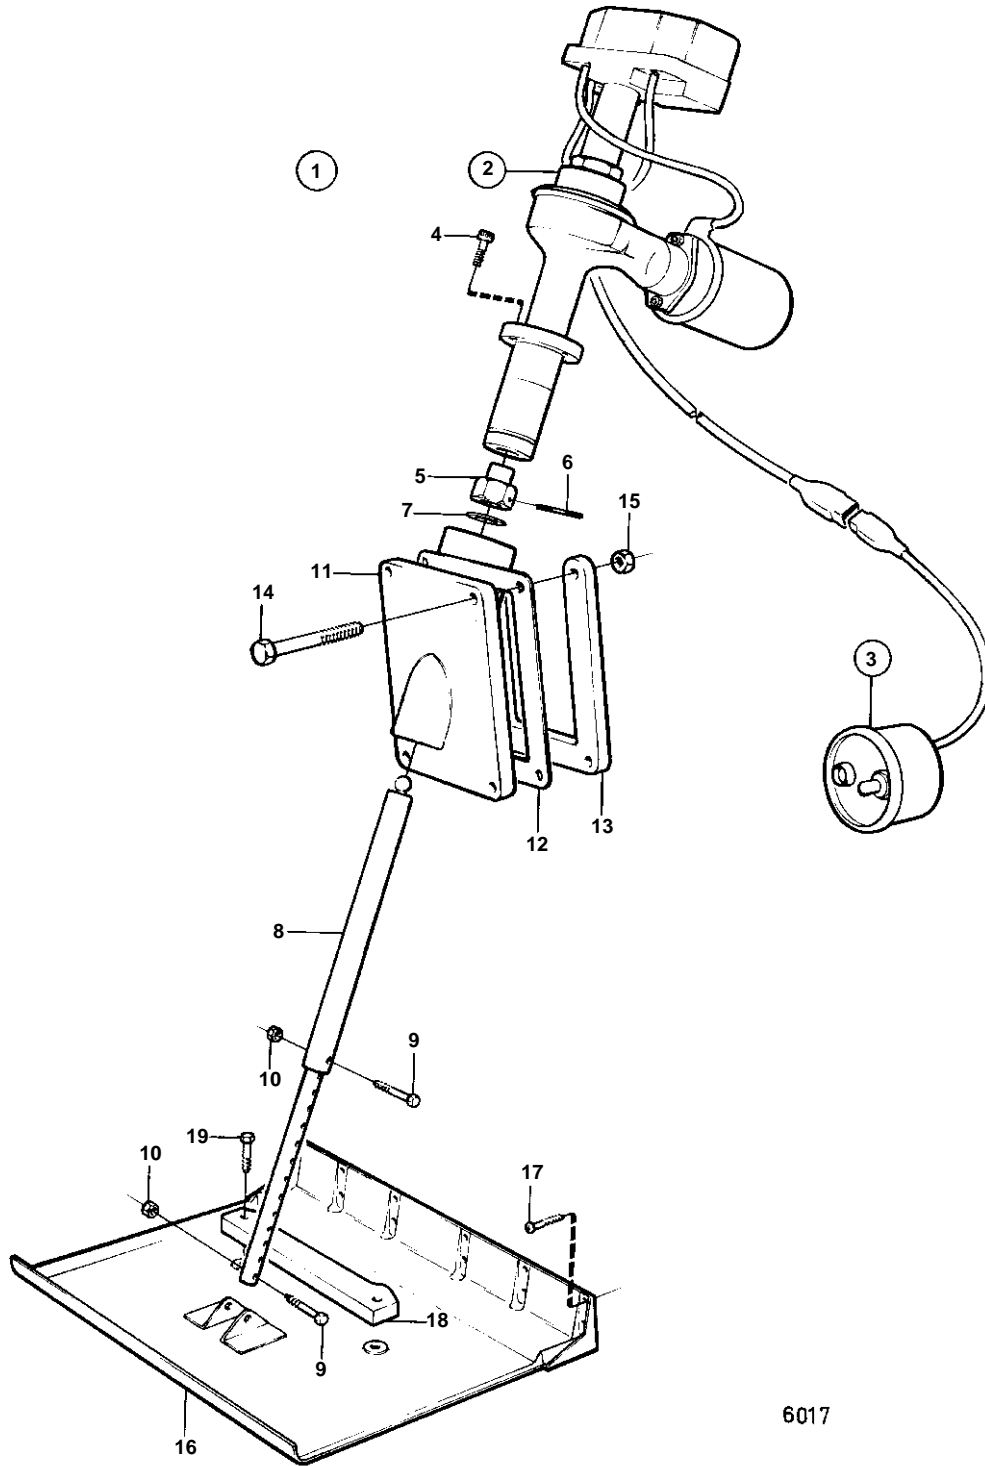

COMMON

6017

COMMON

REF	PART NO.	QTY	DESCRIPTION	SEE SEC.
1	851350	1	Trimming raft	
2	853520	1	· Electromechan lift	
3	850375	1	· Instrument panel	
				090-1500
4	956568	4	· Screw	
5	827267	2	· Ball joint	
6	943793	2	· Spring pin	
7	827268	2	· Lock ring	
8	827544	2	· Push rod	
9	963559	2	· Screw	
10	966170	2	· Nut	
11	827264	2	· Housing	
12	827269	2	· Gasket	
13	827265	2	· Flange	
14	191844	12	· Screw	
15	950364	12	· Nut	
16	827324	2	· Trimming raft	
17	943790	24	· Screw	
18	832598	2	· Zinc electrode	
19	940171	4	· Screw	